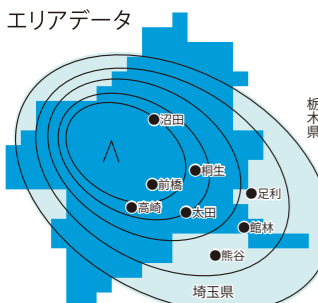

NEW 5月18日(土) スタート!  
毎週土曜 14:00~14:55  
あなたのMy Dear

NEW 5月19日(日) スタート!  
月1回放送 20:00~20:55  
こころの旅路  
~熊野古道伊勢路を行く~

NEW 5月22日(水) スタート!  
毎週水曜 21:00~21:55  
その気になるまで

NEW 5月30日(木) スタート!  
月曜~金曜 20:30~21:00  
最後の雨が降るとき

NEW 5月30日(木) スタート!  
毎週木曜 23:30~24:00  
過保護な若旦那様の甘やかし婚

伊勢崎オート 6(月) 20:00~21:00 中継 29(水) 20:00~21:00 中継

イベントの企画運営・司会派遣・ライブ配信は  
群馬テレビ事業部へ! 平日10:00~18:00 相談依頼  
TEL 027-219-0006

群馬の暮らしに役立つアプリ MIRUN 県内ニュースやグルメ・おでかけなど  
地域の話題を配信! 今すぐ無料でダウンロード

デジタル3ch  
送信所1中継局29 (JOML-DTV)  
視聴可能世帯数はアンテナ・CATV合わせ県内外で  
**272万世帯**

群馬テレビは下記のサービスでも視聴可能です。

名称	放送名	2022年4月1日現在
群馬県	スカパーJSAT/KDDI/ジェイコム埼玉・東日本/光ネット/協栄ケーブルビジョン/株式会社アイキャスト	
埼玉県	ジェイコム埼玉・東日本/行田ケーブルテレビ/東松山ケーブルテレビ/ゆずの里ケーブルテレビ/入間ケーブルテレビ/本庄ケーブルテレビ/KDDI	
栃木県	ケーブルテレビ/わたらせテレビ/佐野ケーブルテレビ	
茨城県	古河ケーブルテレビ	
東京都	豊島ケーブルネットワーク	